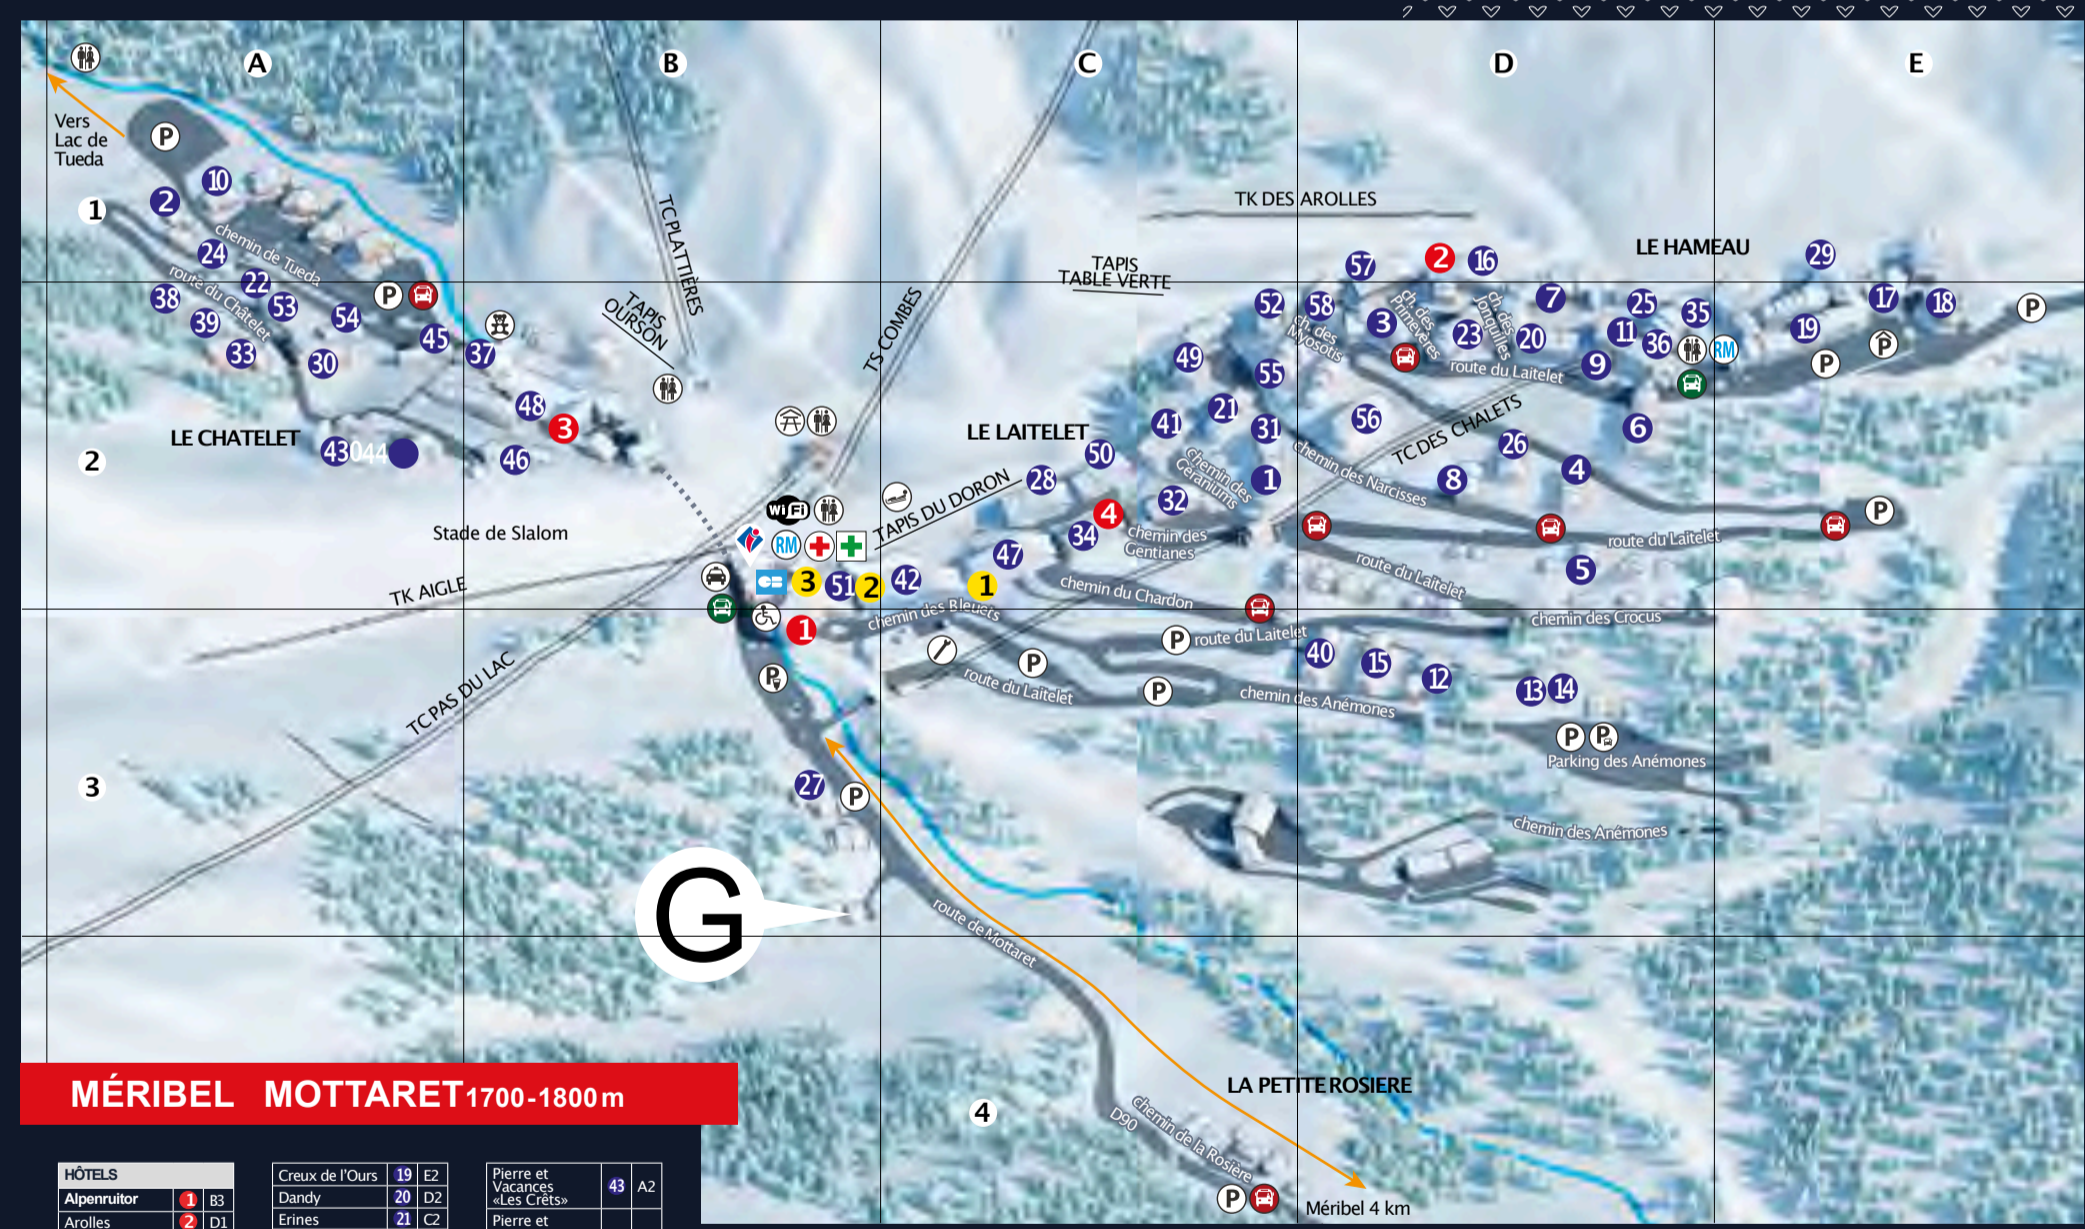

PLAN STATION de MÉRIBEL
WWW.MERIBEL.NET | f | @

PROPERTY KEY

Méribel Centre
 A - Chalet Victoria
 B - Chalet Camarine
 C - Chalet Camelia
 D - Chalet Meilleur
 E - Chalet Castor
 F - Chalet Lou Trave

Méribel-Mousillon
 G - Chalet Cretet

Méribel-Chandon
 H - Chalet Jolie

MÉRIBEL MOTTARET 1700-1800m

HÔTELS	Code	Code
Alpenrotor	1	B3
Arolles	2	D1
Mont-Vallon	3	B2
Mottaret	4	C2

CHALET & RESIDENCES	Code	Code
Aiguille du Fruit	1	C2
Alpages du Mottaret	2	A1
Alpinéa	3	D2
Antarctiques	4	D2
Antares	5	D3
Arc-en-Ciel	6	D2
Arpasson	7	D2
Asphodèles	8	D2
Boulevard	9	D2
Caim	10	A1
Candide	11	D2
Cassine A	12	D3
Cassine B	13	D3
Cassine C	14	D3
Cassiope	15	D3
Cembros	16	D1
Cimes I	17	E2
Cimes II	18	E2
Creux de l'Ours	19	E2
Dandy	20	D2
Erines	21	C2
Florilège	22	A2
Fontany	23	D2
Gaillard	24	A1
Gebroulaz	25	D2
Gentianes	26	D2
Grand Dou	27	B3
Grande Rosière	28	C2
Lac Blanc	29	E1
Lama	30	A2
Marianne	31	C2
Mont-Vallon	32	C2
Morane	33	A2
Mottaret	34	C2
Nantchu	35	D2
Odalys	36	D2
Le Hameau	37	B2
Olympie I	38	A2
Olympie II	39	A2
Olympie III	39	A2
Orionde	40	D3
Pas du Lac	41	C2
Pierre et Vacances Les Blejets Club Hôtel	42	C2
Pierre et Vacances «Les Crêts»	43	A2
Pierre et Vacances «Les Sentiers de Tueda»	44	A2
Plan du Lac	45	A2
Plattières	46	B2
Plein Soleil	47	C2
Pralin	48	B2
Provères	49	C2
Roc de Tougne	50	C2
Ruitor	51	B2
Saulire	52	C2
Sérac	53	A2
Sherpa	54	A2
Sonnaillies	55	C2
Tarentaise	56	D2
Vanose	57	D1
Verdons	58	D2