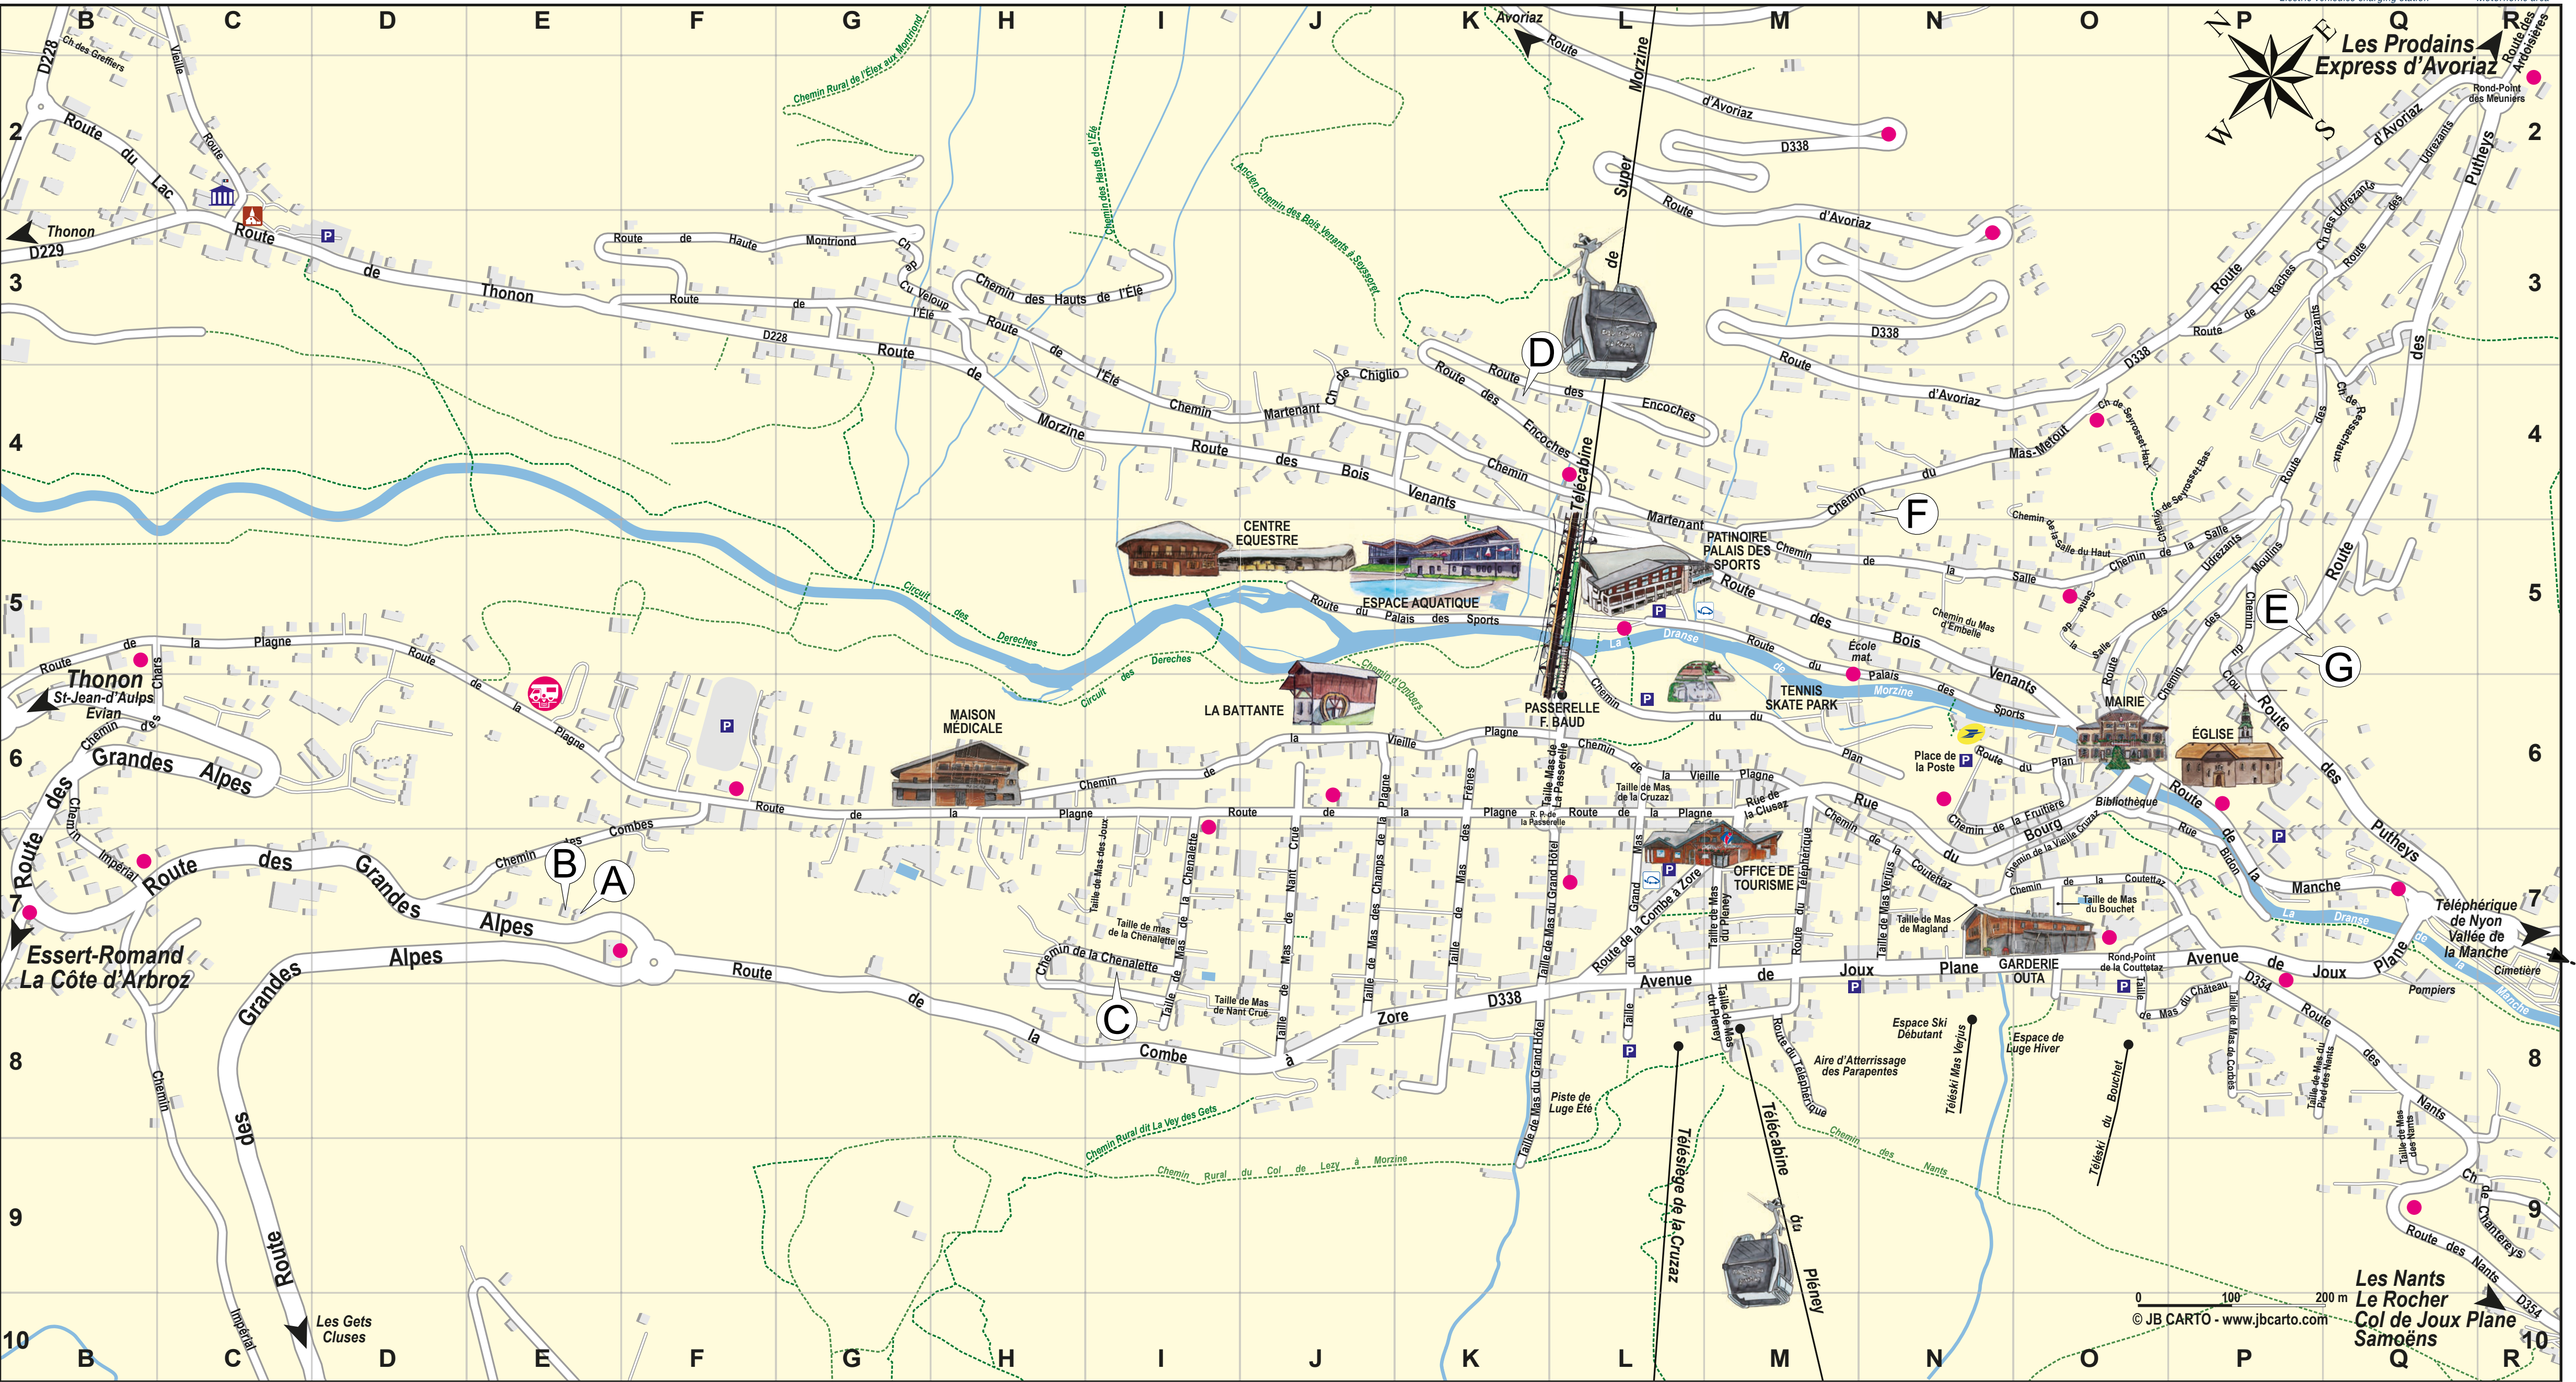

LISTE DES RUES NAME OF THE STREET		STATIONNEMENT PARKING AREAS	
Bourg (Rue du)	M6-P6	Salle (Sente de la)	05
Champs de la Plagne (Taille de Mas des)	J6-J8	Salle du Haut (Chemin de la)	04-05
Chanterey (Chemin de)	Q9-R9	Seyrosset (Chemin de)	04
Chars (Chemin des)	B6	Téléphérique (Route du)	M8-M7
Château (Taille de Mas du)	O8-P8	Udrezants (Route des)	O6-Q2
Chenalette (Chemin de la)	H7-I7	Verjus (Taille de Mas)	N7
Chiglio (Chemin de)	A7-B7	Vieille Plagne (Chemin de la)	L6-M6
Combes (Chemin des)	D7-F6		
Corbès (Tailles de Mas de)	P8		
Coutettaz (Chemin de la)	O7-P7		
Coutettaz (Rond-Point de la)	O7		
Crusaz (Taille de Mas de la)	L6		
Dérèches (Circuit des)	G5-I5		
Eglise (Place de l')	P6		
Encoches (Route des)	K4-L4		
Embelles (Chemin du Mas d')	N5		
Frênes (Taille de Mas des)	K8-K6		
Fruitière (Chemin de la)	N6-O6		
Grand Hôtel (Taille de Mas du)	K9-K7		
Grand Mas (Taille de Mas du)	L8-L7		
Grandes Alpes (Route des)	C10-B6		
Impérial (Chemin)	B6-B7		
Joux Plane (Avenue de)	L8-O7		
Magland (Taille de Mas de)	N7		
Manche (Route de la)	P6-R7		
Martenant (Chemin)	I4-L5		
Mas-Metout (Chemin du)	M5-O4		
Mas d'Embel (Chemin du)	N5		
Meuniers (Rond-point des)	R2		
Moullins (Chemin des)	O6-P4		
Nant Crue (Taille de Mas de)	I8-J8		
Nants (Route des)	P8-R10		
Nants (Tailles de Mas des)	O9-O8		
Office de Tourisme (Place de l')	M7		
Ombres (Chemin d')	J5-K6		
Palais des Sports (Route du)	L5-O6		
Passerelle (Taille de Mas de la)	L6		
Pied des Nants (Taille de Mas du)	P8-O8		
Plagne (Route de la)	B5-L6		
Plan (Chemin du)	L5-N6		
Pleney (Taille de Mas du)	M8		
Poste (Place de la)	N6		
Putheys (Route des)	Q7-R2		
Rachas (Route des)	N3		
Ressachaux (Chemin de)	Q4		
Salle (Chemin de la)	M5-P5		

- Morzine**
- A - Chalet Austin
 - B - Chalet Well
 - C - Chalet Delphine
 - D - Chalet Telebenne
 - E - Chalet Petit Philibert
 - F - Hotel Hermine Blanche
 - G - Hotel Philibert

- Morzine inset map**
- H - Chalet Chalet Nyon

Morzine resort map