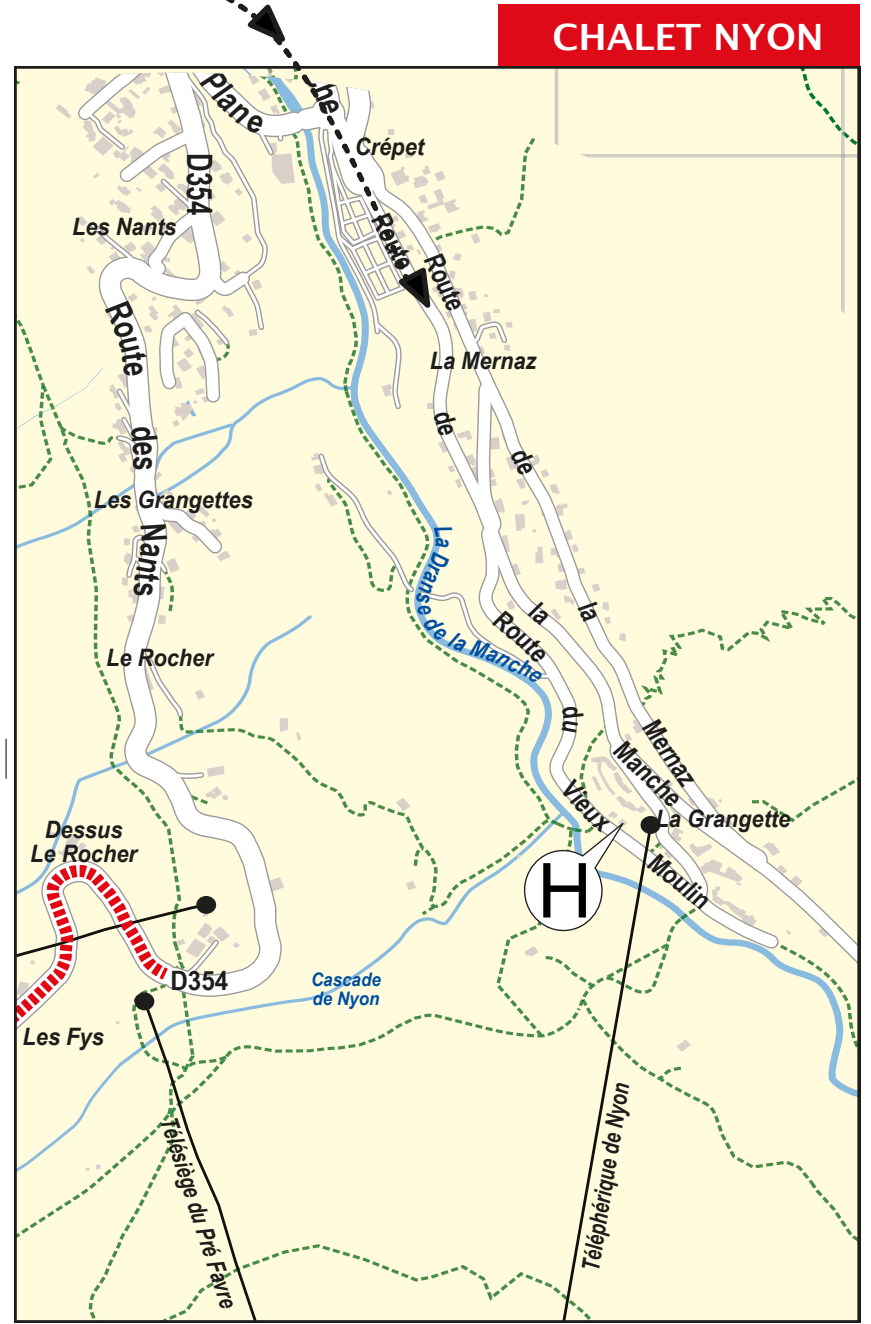

LISTE DES RUES NAME OF THE STREET		STATIONNEMENT PARKING AREAS	
Bourg (Rue du)	M6-P6	Salle (Sente de la)	05
Champs de la Plagne (Taille de Mas des)	J6-J8	Salle du Haut (Chemin de la)	04-05
Chanterey (Chemin de)	Q9-R9	Seyrosset (Chemin de)	04
Chars (Chemin des)	B6	Téléphérique (Route du)	M8-M7
Château (Taille de Mas du)	O8-P8	Udrezants (Route des)	O6-Q2
Chenalette (Chemin de la)	H7-I7	Verjus (Taille de Mas)	N7
Chiglio (Chemin de)	A7-B7	Vieille Plagne (Chemin de la)	L6-M6
Combes (Chemin des)	D7-F6		
Corbès (Tailles de Mas de)	P8		
Coutettaz (Chemin de la)	O7-P7		
Coutettaz (Rond-Point de la)	O7		
Crusaz (Taille de Mas de la)	L6		
Dérèches (Circuit des)	G5-I5		
Eglise (Place de l')	P6		
Encoches (Route des)	K4-L4		
Embelles (Chemin du Mas d')	N5		
Frênes (Taille de Mas des)	K8-K6		
Fruitière (Chemin de la)	N6-O6		
Grand Hôtel (Taille de Mas du)	K9-K7		
Grand Mas (Taille de Mas du)	L8-L7		
Grandes Alpes (Route des)	C10-B6		
Impérial (Chemin)	B6-B7		
Joux Plane (Avenue de)	L8-O7		
Magland (Taille de Mas de)	N7		
Manche (Route de la)	P6-R7		
Martenant (Chemin)	I4-L5		
Mas-Metout (Chemin du)	M5-O4		
Mas d'Embel (Chemin du)	N5		
Meuniers (Rond-point des)	R2		
Moullins (Chemin des)	O6-P4		
Nant Crue (Taille de Mas de)	I8-J8		
Nants (Route des)	P8-R10		
Nants (Tailles de Mas des)	O9-O8		
Office de Tourisme (Place de l')	M7		
Ombres (Chemin d')	J5-K6		
Palais des Sports (Route du)	L5-O6		
Passerelle (Taille de Mas de la)	L6		
Pied des Nants (Taille de Mas du)	P8-O8		
Plagne (Route de la)	B5-L6		
Plan (Chemin du)	L5-N6		
Pleney (Taille de Mas du)	M8		
Poste (Place de la)	N6		
Putheys (Route des)	Q7-R2		
Rachas (Route des)	N3		
Ressachaux (Chemin de)	Q4		
Salle (Chemin de la)	M5-P5		

- Morzine**
- A - Chalet Austin
 - B - Chalet Well
 - C - Chalet Delphine
 - D - Chalet Telebenne
 - E - Chalet Petit Philibert
 - F - Hotel Hermine Blanche
 - G - Hotel Philibert

- Morzine inset map**
- H - Chalet Chalet Nyon

Morzine resort map