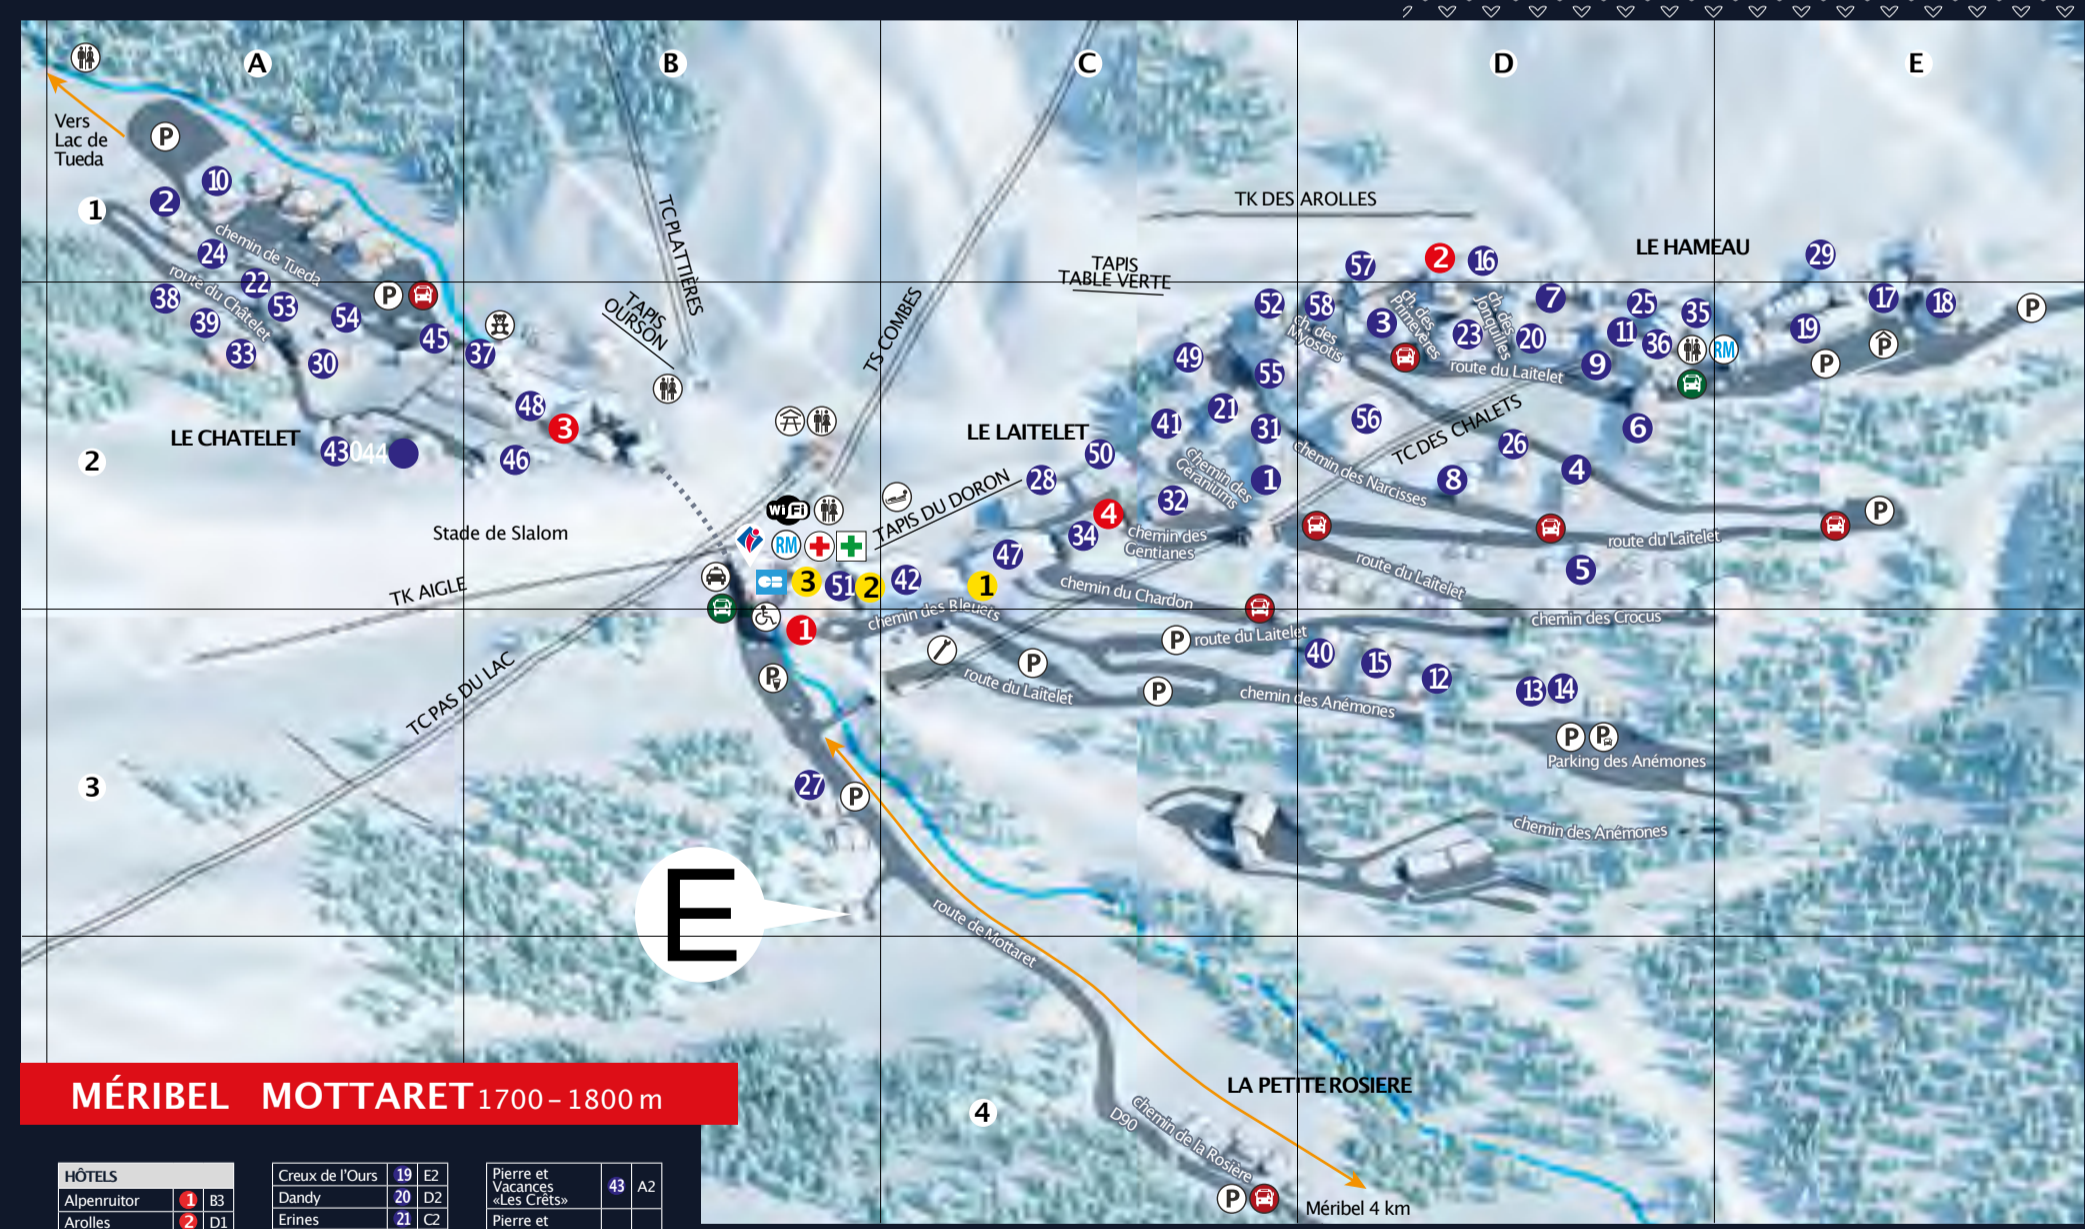

HÔTELS	
Aziay-Talbar	1 E3
Altiadis & Spa Clarins	2 E2
Chamois d'Or	3 E3
Chaudanne	4 F4
Courcour	5 E2
Doron	6 E4
Elova Génepi	7 D4
Eterlou	8 F4
Grand Coeur & Spa	9 E4
Hélios & Spa	10 E3
Kaila	11 F4
Méribel	12 D2
Roc	13 E3
Savoy	15 E4
Tremplin	16 F4

PLAN STATION de MÉRIBEL
WWW.MERIBEL.NET | f | @

MÉRIBEL CHANDON

PROPERTY KEY

Méribel Centre
 A – Chalet Victoria
 B – Chalet Camarine
 C – Chalet Camelia
 D – Chalet Meilleur

Méribel-Mousillon
 E – Chalet Cretet

Méribel-Chandon
 F – Chalet Jolie

MÉRIBEL MOTTARET 1700-1800m

HÔTELS	
Alpenrutor	1 B3
Arolles	2 D1
Mont-Vallon	3 B2
Mottaret	4 C2

CHALETS & RESIDENCES	
Aiguille du Fruit	1 C2
Alpages du Mottaret	2 A1
Alpinéa	3 D2
Arcoilles	4 D2
Antares	5 D2
Arc-en-Ciel	6 D2
Arpasson	7 D2
Asphodèles	8 D2
Boulevard	9 D2
Caim	10 A1
Candide	11 D2
Cassine A	12 D3
Cassine B	13 D3
Cassine C	14 D3
Cassiope	15 D3
Cembros	16 D1
Cimes I	17 E2
Cimes II	18 E2
Creux de l'Ours	19 E2
Dandy	20 D2
Erines	21 C2
Florilège	22 A2
Fontany	23 D2
Gaillard	24 A1
Gebroulaz	25 D2
Gentianes	26 D2
Grand Dou	27 B3
Grande Rosière	28 C2
Lac Blanc	29 E1
Lama	30 A2
Marianne	31 C2
Mont-Vallon	32 C2
Morane	33 A2
Mottaret	34 C2
Nantchu	35 D2
Odalys	36 D2
Le Hameau	37 B2
Olympie I	38 A2
Olympie II	38 A2
Olympie III	39 A2
Orionde	40 D3
Pas du Lac	41 C2
Pierre et Vacances «Les Crottes»	43 A2
Pierre et Vacances «Les Sentiers de Tussas»	44 A2
Plan du Lac	45 A2
Plattières	46 B2
Plein Soleil	47 C2
Pralin	48 B2
Provères	49 C2
Roc de Tougne	50 C2
Rutor	51 B2
Saulire	52 C2
Sérac	53 A2
Sherpa	54 A2
Sonnaillies	55 C2
Tarentaise	56 D2
Vanose	57 D1
Verdons	58 D2